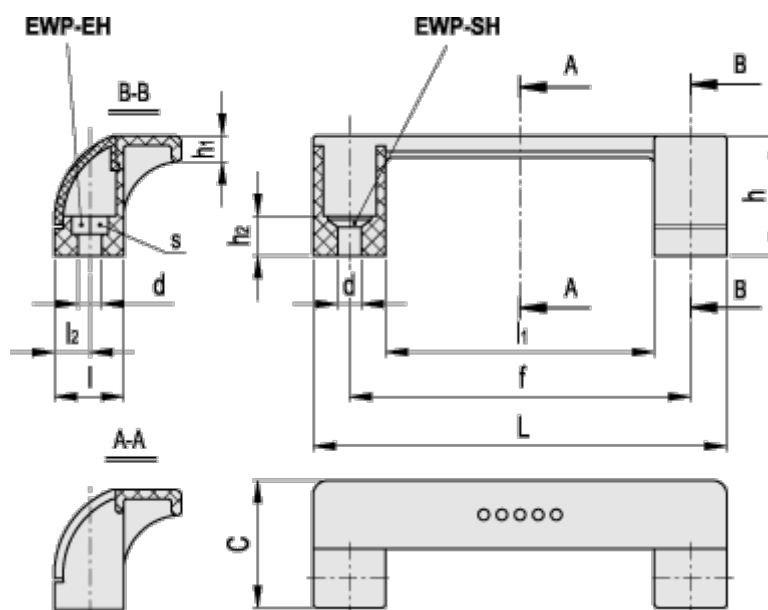

Varenummer: 23052652112
 Beskrivelse: E+G Bøjlegreb, Ergostyle
 EWP.110-EH-C2

Mål

C	= 35	L	= 114
d	= 6.5	l1	= 74
f	= 93,5 +/-0,5	l2	= 9.5
F1 (N)	= 800		
h	= 33		
h1	= 7		
h2	= 11		
l	= 19		